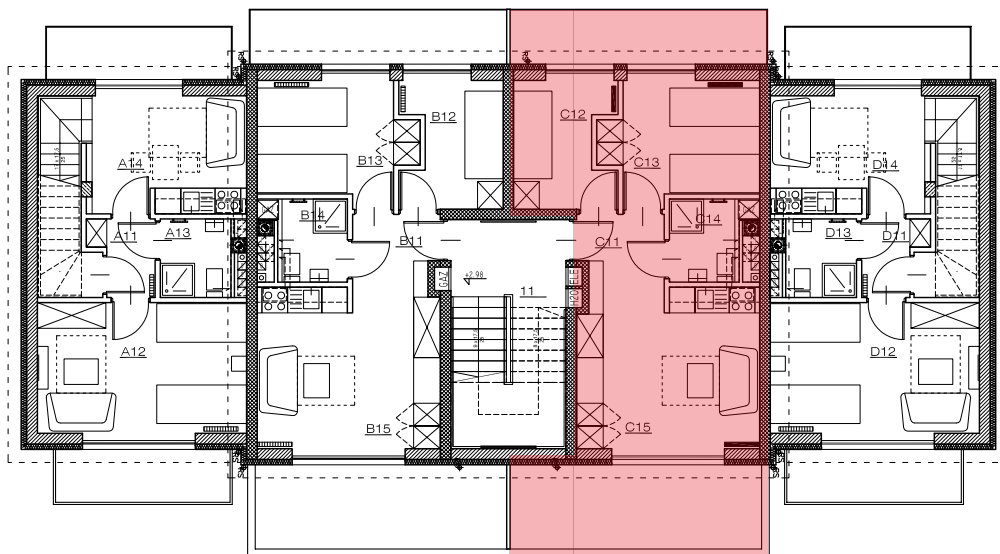

I PIĘTRO		
B11	komunikacja	4,4
B12	pokój	6,6
B13	pokój	9,5
B14	łazienka	3,4
B15	pokój dzienny + aneks	14,8
		Σ 38,7
SUMA POWIERZCHNI MIESZKALNEJ:		38,7 m2

INWESTOR

OAK Development Consultants Sp. z o.o. ul.Poznańska 7, 85-129 Bydgoszcz